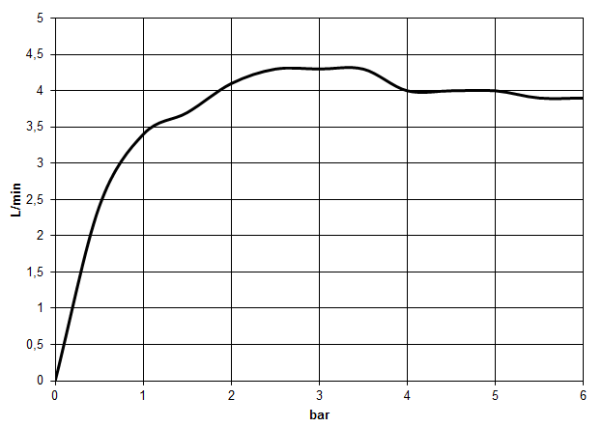

Durchflussdiagramm

Zertifikate

IAPMO_N-4976 (2). WRAS_2107047. IAPMO_8834 (2). IAPMO_6397 (2). IAPMO_4976 (1).

LGA_38122.