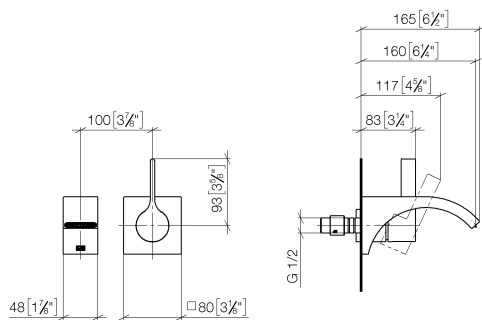

36 860 811

- Ausladung 160 mm
- starrer Auslauf
- rechteckiger luftangereicherter Strahl
- Bohrungsdurchmesser Auslauf 37 mm
- Bohrungsdurchmesser Einhandbatterie 57 mm
- Rosette für Mischer 80 x 80 mm
- Durchfluss max. 4,5 l/min
- bleifrei
- Dieses Produkt leistet einen Beitrag zur Erfüllung der Vorgaben von nachhaltigen Gebäudezertifizierungen, z.B. LEED®, BREEAM®, DGNB

	Chrom	36 860 811-00
	Platin gebürstet	36 860 811-06
	Dark Chrome	36 860 811-19
	Messing gebürstet (23kt Gold)	36 860 811-28
	Dark Platin gebürstet	36 860 811-99

Benötigtes Zubehör

- UP-Wand-Einhandbatterie -** 35 860 970 90
- Max. Einbautiefe 95 mm
 - Min. Einbautiefe 80 mm

36 860 811

mm [inches]

Durchflussdiagramm

Zertifikate

IAPMO_N-4976 (2). WRAS_2107047. IAPMO_8834 (2). IAPMO_6397 (2). IAPMO_4976 (1).

LGA_38122.

36 860 811

Ersatzteilstückliste

Nr.	Artikelnummer	Benennung	Verbaumenge	Lieferzeit
1	13 800 811-00	CYO Waschtisch-Wand-Auslauf ohne Ablaufgarnitur - Chrom	1	10
2	09 24 03 072 10 90	Nippel	1	2
3	09 20 80 021-00	Griff	1	10
4	90 31 11 030 00 90	Stift	1	2
5	90 31 20 087 00-00	Stopfen	1	10
6	09 11 02 288-00	Haube	1	10
7	09 27 78 039-00	Rosette	1	10
8	90 14 10 049 00 90	Dichtung	1	2
9	90 15 05 064 01 90	Kartusche	1	2
10	90 30 09 064 00 90	Schlüssel	1	2