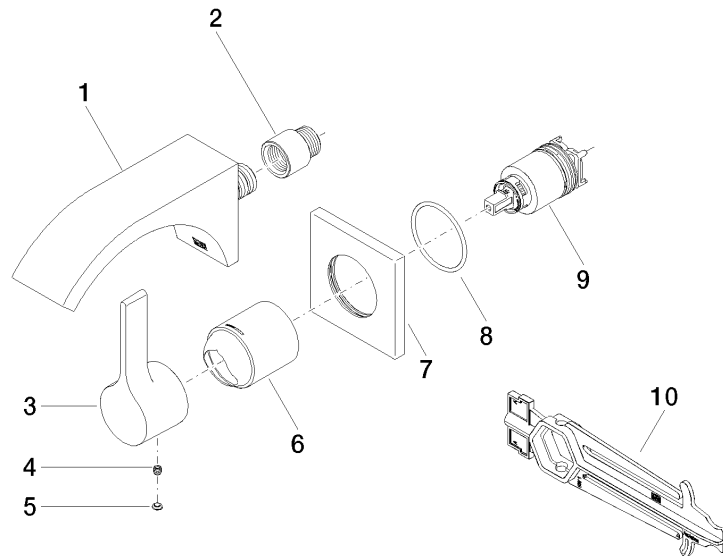

36 860 811

- Ausladung 160 mm
- starrer Auslauf
- rechteckiger luftangereicherter Strahl
- Bohrungsdurchmesser Auslauf 37 mm
- Bohrungsdurchmesser Einhandbatterie 57 mm
- Rosette für Mischer 80 x 80 mm
- Durchfluss max. 4,5 l/min
- bleifrei
- Dieses Produkt leistet einen Beitrag zur Erfüllung der Vorgaben von nachhaltigen Gebäudezertifizierungen, z.B. LEED®, BREEAM®, DGNB

	Chrom	36 860 811-00
	Platin gebürstet	36 860 811-06
	Dark Chrome	36 860 811-19
	Messing gebürstet (23kt Gold)	36 860 811-28
	Dark Platin gebürstet	36 860 811-99

Benötigtes Zubehör

- UP-Wand-Einhandbatterie -** 35 860 970 90
- Max. Einbautiefe 95 mm
 - Min. Einbautiefe 80 mm

36 860 811

mm [inches]

Durchflussdiagramm

Zertifikate

IAPMO_N-4976 (2). WRAS_2107047. IAPMO_8834 (2). IAPMO_6397 (2). IAPMO_4976 (1).

LGA_38122.

36 860 811

Ersatzteilstückliste

Nr.	Artikelnummer	Benennung	Verbaumenge	Lieferzeit
1	13 800 811-00	CYO Waschtisch-Wand-Auslauf ohne Ablaufgarnitur - Chrom	1	10
2	09 24 03 072 10 90	Nippel	1	2
3	09 20 80 021-00	Griff	1	10
4	90 31 11 030 00 90	Stift	1	2
5	90 31 20 087 00-00	Stopfen	1	10
6	09 11 02 288-00	Haube	1	10
7	09 27 78 039-00	Rosette	1	10
8	90 14 10 049 00 90	Dichtung	1	2
9	90 15 05 064 01 90	Kartusche	1	2
10	90 30 09 064 00 90	Schlüssel	1	2